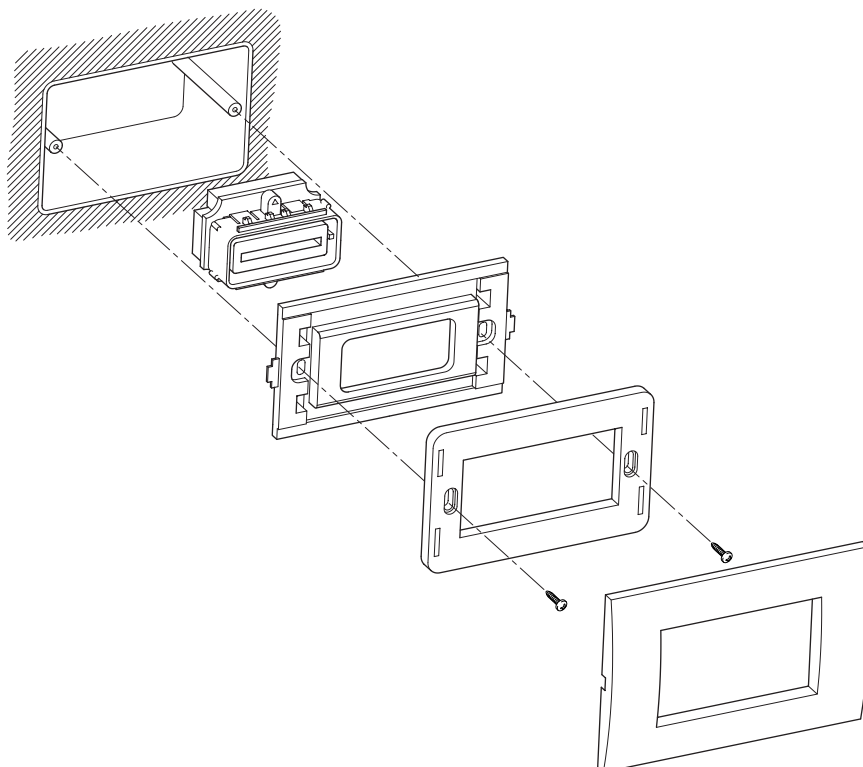

VPM/240U VPM/243U VPM/24U

I ISTRUZIONI PER L'INSTALLAZIONE

Fig. 1 - Montaggio della presa su scatola incasso rettangolare a 3 moduli e placca BPT o compatibili.

Fig. 2 - Montaggio della presa su scatola incasso rettangolare a 3 moduli e alcuni modelli di placche in commercio, utilizzando gli adattatori in dotazione.

Fig. 3 - Montaggio della presa su scatola incasso tonda Ø 60 mm e placca BPT.

Fig. 4 - Montaggio della presa su pannello.

1

GB INSTALLATION INSTRUCTIONS

Fig. 1 - Mounting the socket in 3-module embedding box with BPT plate or compatible ones.

Fig. 2 - Mounting the socket in 3-module embedding box and some models of plates available in the market, using the provided adapters.

Fig. 3 - Mounting the socket in round Ø 60 mm embedding box with BPT plate.

Fig. 2 - Montage de la prise en boîte d'encastrement rectangulaire à 3 modules avec quelques modèles de plaques en commerce, en utilisant les adaptateurs fournis.

Fig. 3 - Montage de la prise en boîte d'encastrement ronde Ø 60 mm avec plaque BPT.