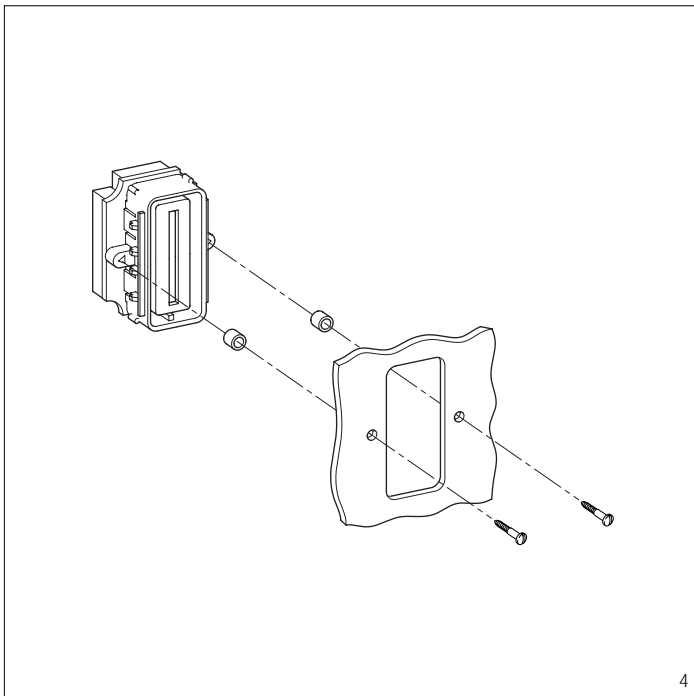

Fig. 2 - Mounting the socket in 3-module embedding box and some models of plates available in the market, using the provided adapters.

Fig. 3 - Mounting the socket in round Ø 60 mm embedding box with BPT plate.

Fig. 4 - Mounting the socket on panel.

D INSTALLATIONSANLEITUNG

Abb. 1 - Steckdose Unterputz Montage in viereckige 3-Modul Wanddose mit BPT oder kompatible Platte.

Abb. 2 - Steckdose Unterputz Montage in viereckige 3-Modul Wanddose und manche Platten in den Markt, mit Hilfe der Adapter im Set beigefügt.

Abb. 3 - Steckdose Unterputz Montage in Runde Ø 60 mm Wanddose mit BPT Platte.

Abb. 4 - Steckdosemontage auf Tableau.

2

3

4

F INSTRUCTIONS POUR L'INSTALLATION

Fig. 1 - Montage de la prise en boîte d'encastrement rectangulaire à 3 modules avec plaque BPT ou compatibles.

Fig. 2 - Montage de la prise en boîte d'encastrement rectangulaire à 3 modules avec quelques modèles de plaques en commerce, en utilisant les adaptateurs fournis.

Fig. 3 - Montage de la prise en boîte d'encastrement ronde Ø 60 mm avec plaque BPT.