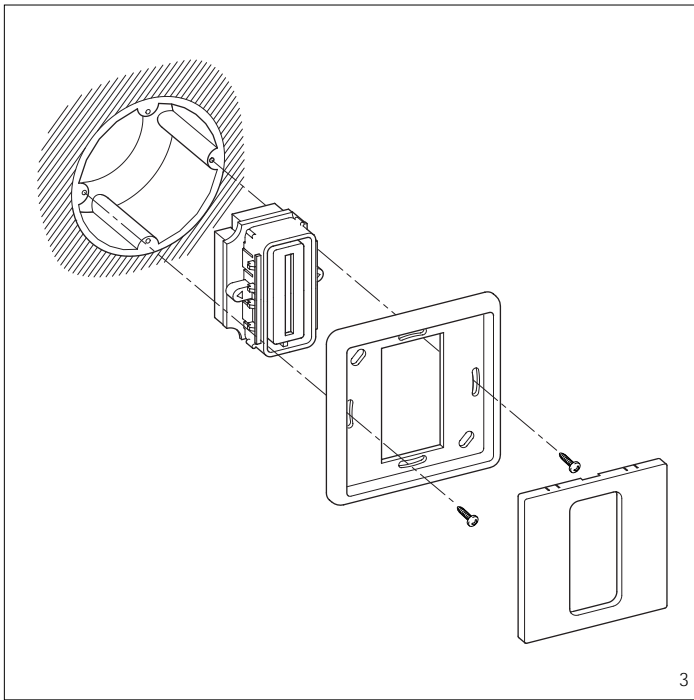

Fig. 2 - Mounting the socket in 3-module embedding box and some models of plates available in the market, using the provided adapters.

Fig. 3 - Mounting the socket in round Ø 60 mm embedding box with BPT plate.

Fig. 4 - Mounting the socket on panel.

D INSTALLATIONSANLEITUNG

Abb. 1 - Steckdose Unterputz Montage in viereckige 3-Modul Wanddose mit BPT oder kompatible Platte.

Abb. 2 - Steckdose Unterputz Montage in viereckige 3-Modul Wanddose und manche Platten in den Markt, mit Hilfe der Adapter im Set beigefügt.

Abb. 3 - Steckdose Unterputz Montage in Runde Ø 60 mm Wanddose mit BPT Platte.

Abb. 4 - Steckdosemontage auf Tableau.

2

3

4

F INSTRUCTIONS POUR L'INSTALLATION

Fig. 1 - Montage de la prise en boîte d'encastrement rectangulaire à 3 modules avec plaque BPT ou compatibles.

Fig. 2 - Montage de la prise en boîte d'encastrement rectangulaire à 3 modules avec quelques modèles de plaques en commerce, en utilisant les adaptateurs fournis.

Fig. 3 - Montage de la prise en boîte d'encastrement ronde Ø 60 mm avec plaque BPT.