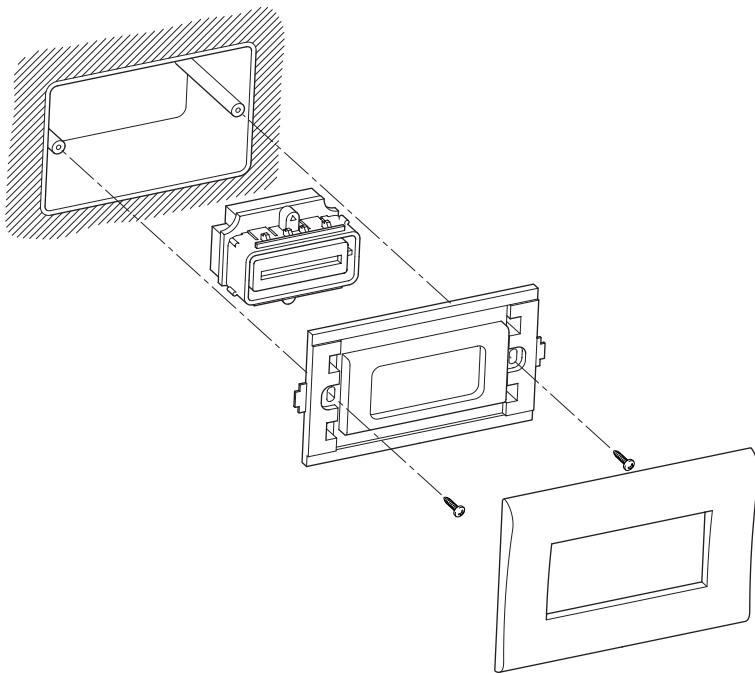

VPM/240U VPM/243U VPM/24U

I ISTRUZIONI PER L'INSTALLAZIONE

Fig. 1 - Montaggio della presa su scatola incasso rettangolare a 3 moduli e placca BPT o compatibili.

Fig. 2 - Montaggio della presa su scatola incasso rettangolare a 3 moduli e alcuni modelli di placche in commercio, utilizzando gli adattatori in dotazione.

Fig. 3 - Montaggio della presa su scatola incasso tonda Ø 60 mm e placca BPT.

Fig. 4 - Montaggio della presa su pannello.

1

GB INSTALLATION INSTRUCTIONS

Fig. 1 - Mounting the socket in 3-module embedding box with BPT plate or compatible ones.

Fig. 2 - Mounting the socket in 3-module embedding box and some models of plates available in the market, using the provided adapters.

Fig. 3 - Mounting the socket in round Ø 60 mm embedding box with BPT plate.

Fig. 2 - Montage de la prise en boîte d'encastrement rectangulaire à 3 modules avec quelques modèles de plaques en commerce, en utilisant les adaptateurs fournis.

Fig. 3 - Montage de la prise en boîte d'encastrement ronde Ø 60 mm avec plaque BPT.